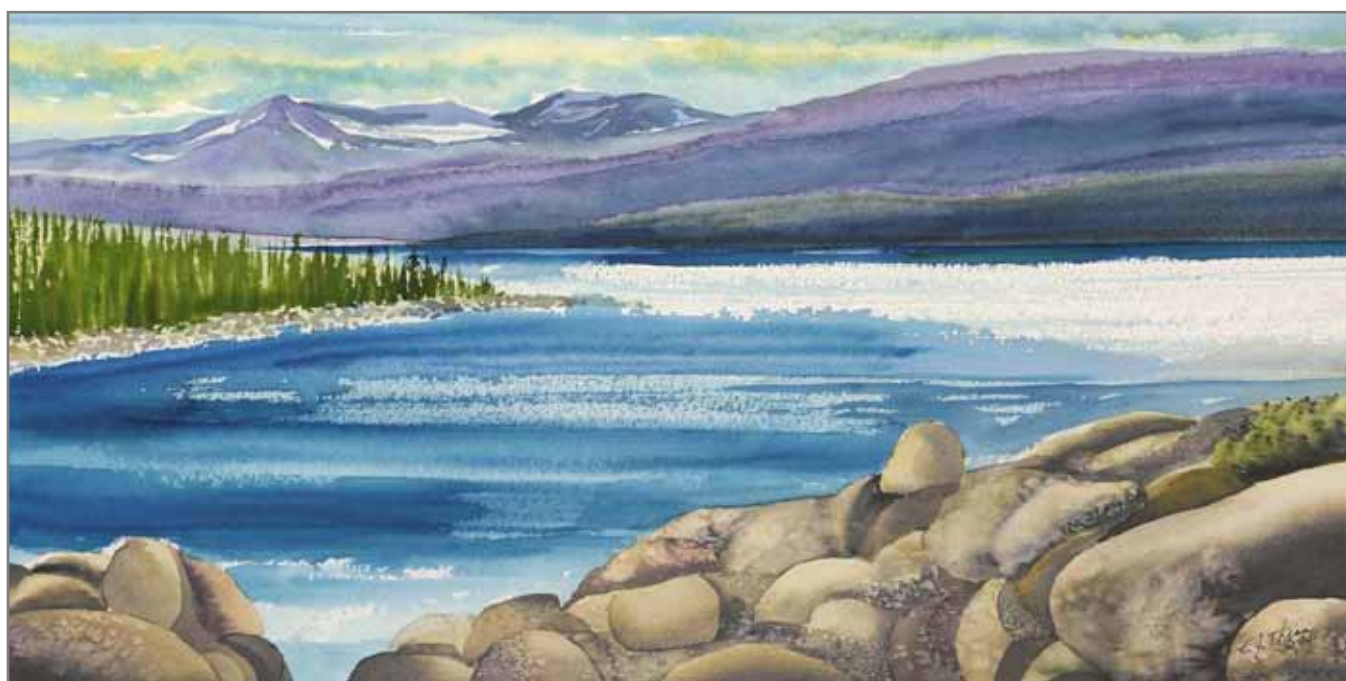

17093

Images are available in 12x24 · 18x36 · 24x48 · 30x60 · 36x72